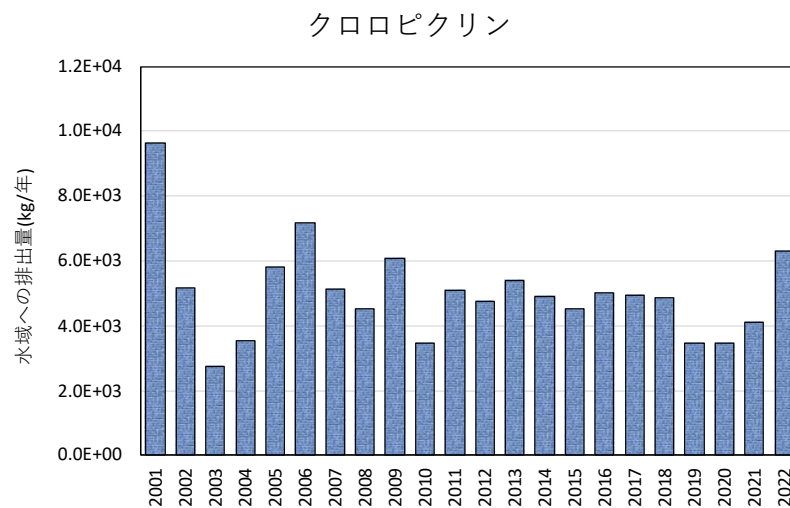

農薬使用量推移 (kg / 年) (1/2)

5.秋田県

各年度の使用量は、環境省PRTRインフォメーション広場公開の「農薬に係る適用対象別・対象物質別の届出外排出量推計結果」を使用しました。ヒト毒性重み付け使用量の大きい農薬を単独で示し、それ以外はその他に集約して図示しました。

農薬使用量推移 (kg / 年) (2/2)

5.秋田県

各年度の使用量は、環境省PRTRインフォメーション広場公開の”農薬に係る適用対象別・対象物質別の届出外排出量推計結果”を使用しました。ヒト毒性重み付け使用量の大きい農薬を単独で示し、それ以外はその他に集約して図示しました。