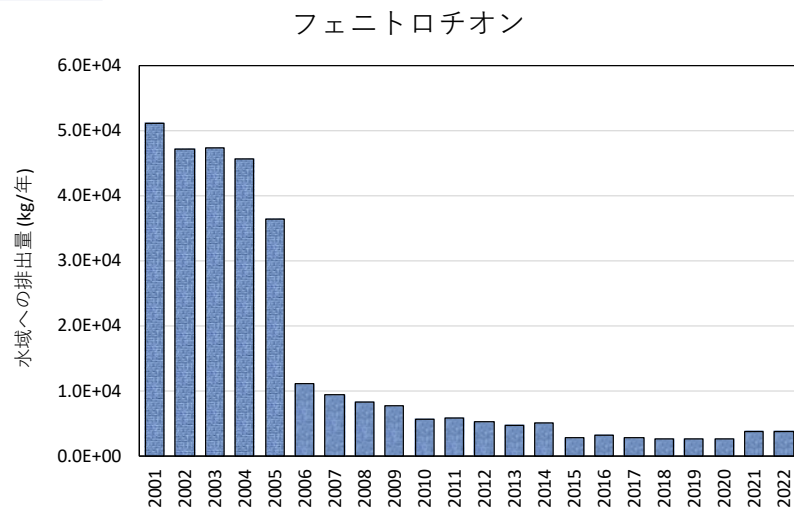

農薬使用量推移 (kg / 年) (1/2)

5.秋田県

各年度の使用量は、環境省PRTRインフォメーション広場公開の「農薬に係る適用対象別・対象物質別の届出外排出量推計結果」を使用しました。ヒト毒性重み付け使用量の大きい農薬を単独で示し、それ以外はその他に集約して図示しました。

農薬使用量推移 (kg / 年) (2/2)

5.秋田県

各年度の使用量は、環境省PRTRインフォメーション広場公開の”農薬に係る適用対象別・対象物質別の届出外排出量推計結果”を使用しました。ヒト毒性重み付け使用量の大きい農薬を単独で示し、それ以外はその他に集約して図示しました。