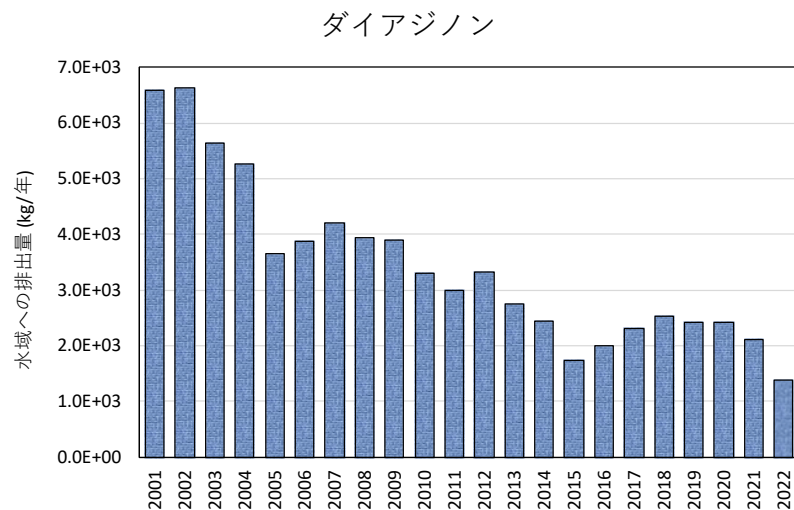

農薬使用量推移 (kg / 年) (1/2)

5.秋田県

各年度の使用量は、環境省PRTRインフォメーション広場公開の「農薬に係る適用対象別・対象物質別の届出外排出量推計結果」を使用しました。ヒト毒性重み付け使用量の大きい農薬を単独で示し、それ以外はその他に集約して図示しました。

農薬使用量推移 (kg / 年) (2/2)

5.秋田県

各年度の使用量は、環境省PRTRインフォメーション広場公開の”農薬に係る適用対象別・対象物質別の届出外排出量推計結果”を使用しました。ヒト毒性重み付け使用量の大きい農薬を単独で示し、それ以外はその他に集約して図示しました。