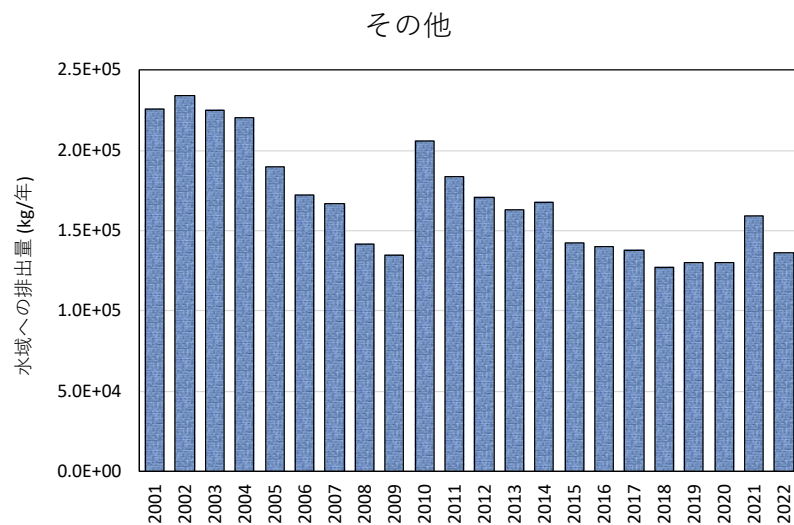

農薬使用量推移 (kg / 年) (1/2)

5.秋田県

各年度の使用量は、環境省PRTRインフォメーション広場公開の「農薬に係る適用対象別・対象物質別の届出外排出量推計結果」を使用しました。ヒト毒性重み付け使用量の大きい農薬を単独で示し、それ以外はその他に集約して図示しました。

農薬使用量推移 (kg / 年) (2/2)

5.秋田県

各年度の使用量は、環境省PRTRインフォメーション広場公開の”農薬に係る適用対象別・対象物質別の届出外排出量推計結果”を使用しました。ヒト毒性重み付け使用量の大きい農薬を単独で示し、それ以外はその他に集約して図示しました。