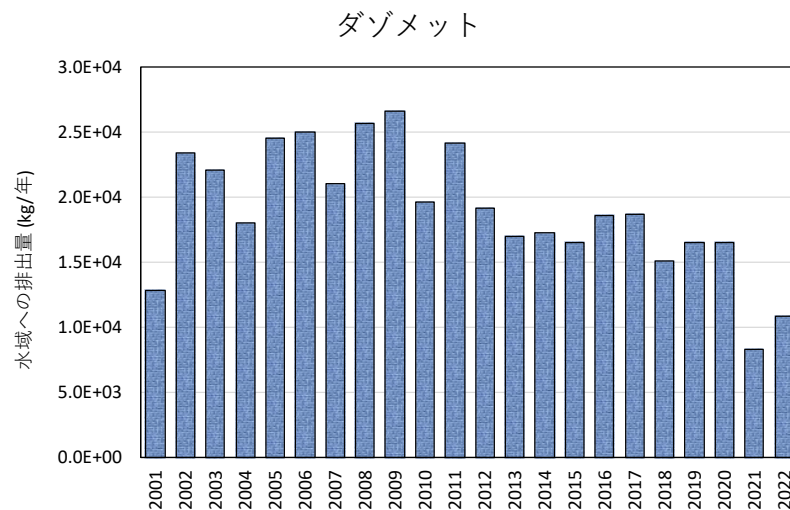

農薬使用量推移 (kg / 年) (1/2)

5.秋田県

各年度の使用量は、環境省PRTRインフォメーション広場公開の「農薬に係る適用対象別・対象物質別の届出外排出量推計結果」を使用しました。ヒト毒性重み付け使用量の大きい農薬を単独で示し、それ以外はその他に集約して図示しました。

農薬使用量推移 (kg / 年) (2/2)

5.秋田県

各年度の使用量は、環境省PRTRインフォメーション広場公開の”農薬に係る適用対象別・対象物質別の届出外排出量推計結果”を使用しました。ヒト毒性重み付け使用量の大きい農薬を単独で示し、それ以外はその他に集約して図示しました。