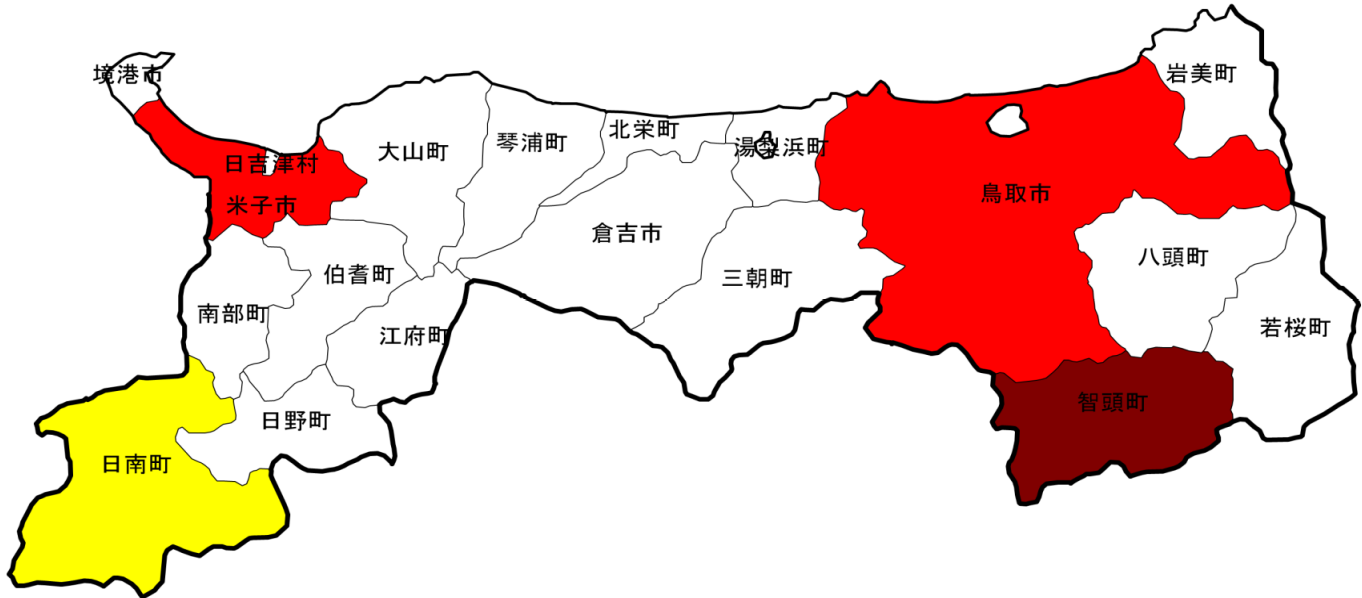

毒性重み付け排出量

鳥取県

届出事業所からの「水域への水生生物に対する毒性重み付け排出量」市区町村比較  
(令和3年度)

令和3年度末の市区町村名記載