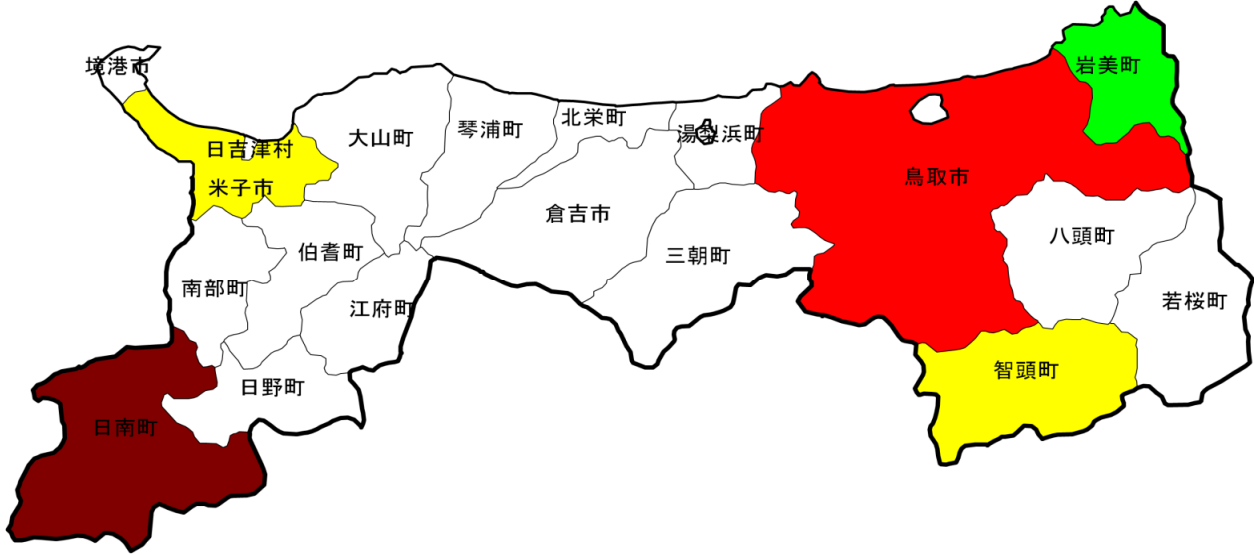

毒性重み付け排出量

鳥取県

届出事業所からの「水域へのヒトに対する毒性重み付け排出量」市区町村比較
(令和3年度)

令和3年度末の市区町村名記載