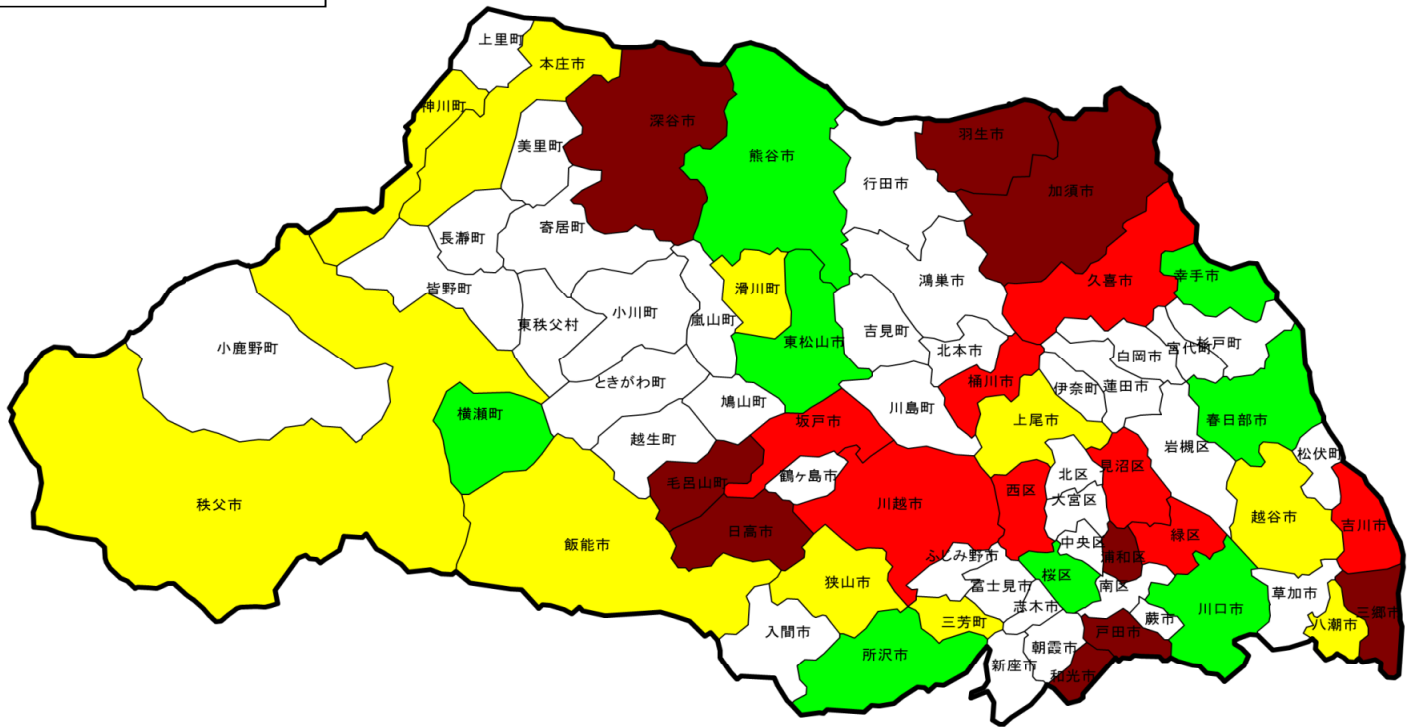

毒性重み付け排出量

埼玉県

届出事業所からの「水域への水生生物に対する毒性重み付け排出量」市区町村比較
(令和3年度)

令和3年度末の市区町村名記載