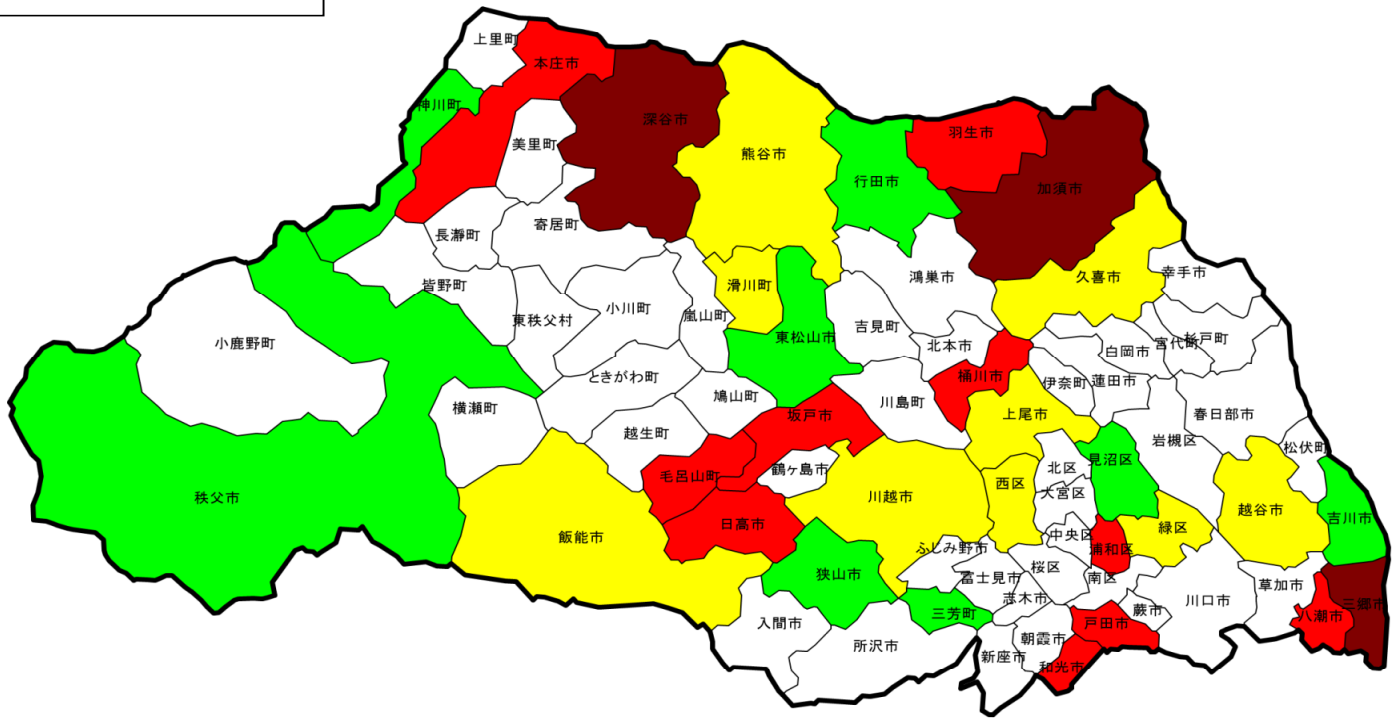

毒性重み付け排出量

埼玉県

届出事業所からの「水域へのヒトに対する毒性重み付け排出量」市区町村比較
(令和3年度)

令和3年度末の市区町村名記載