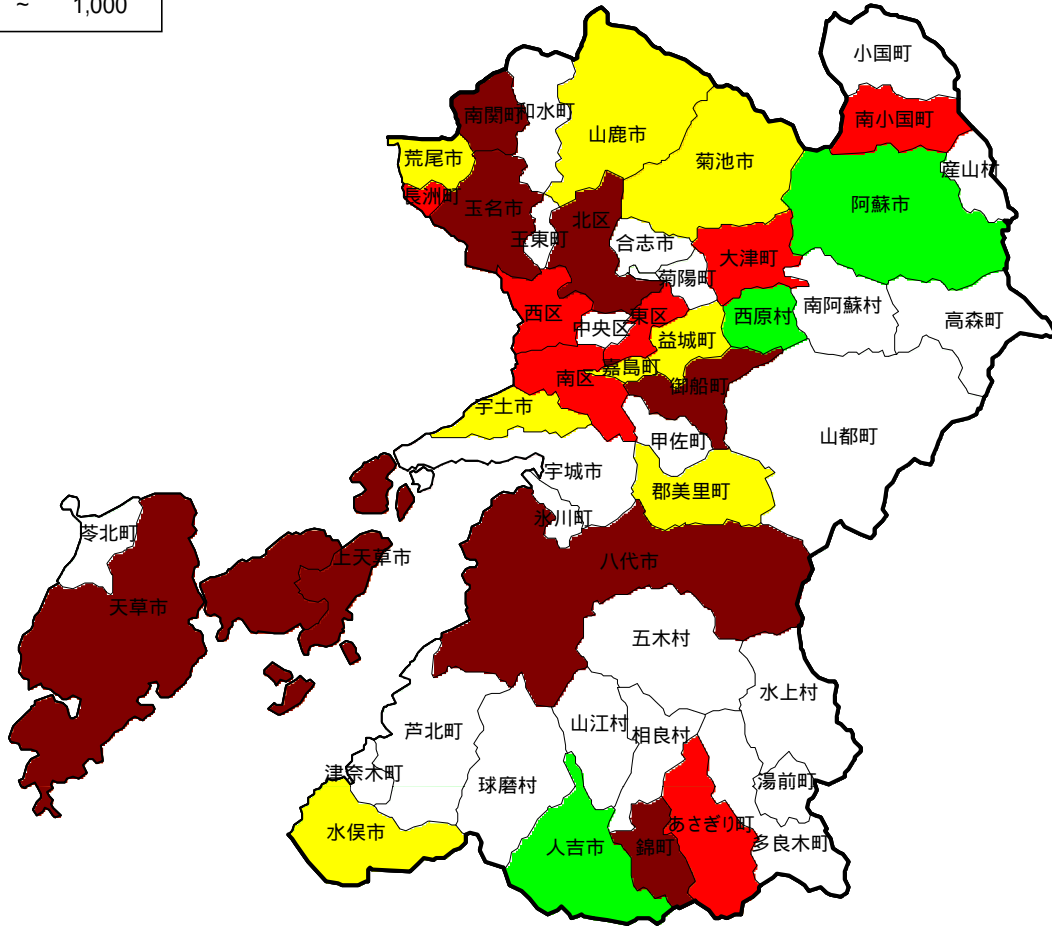

毒性重み付け排出量

熊本県

届出事業所からの「水域への水生生物に対する毒性重み付け排出量」市区町村比較
(平成28年度)

平成28年度末の市区町村名記載