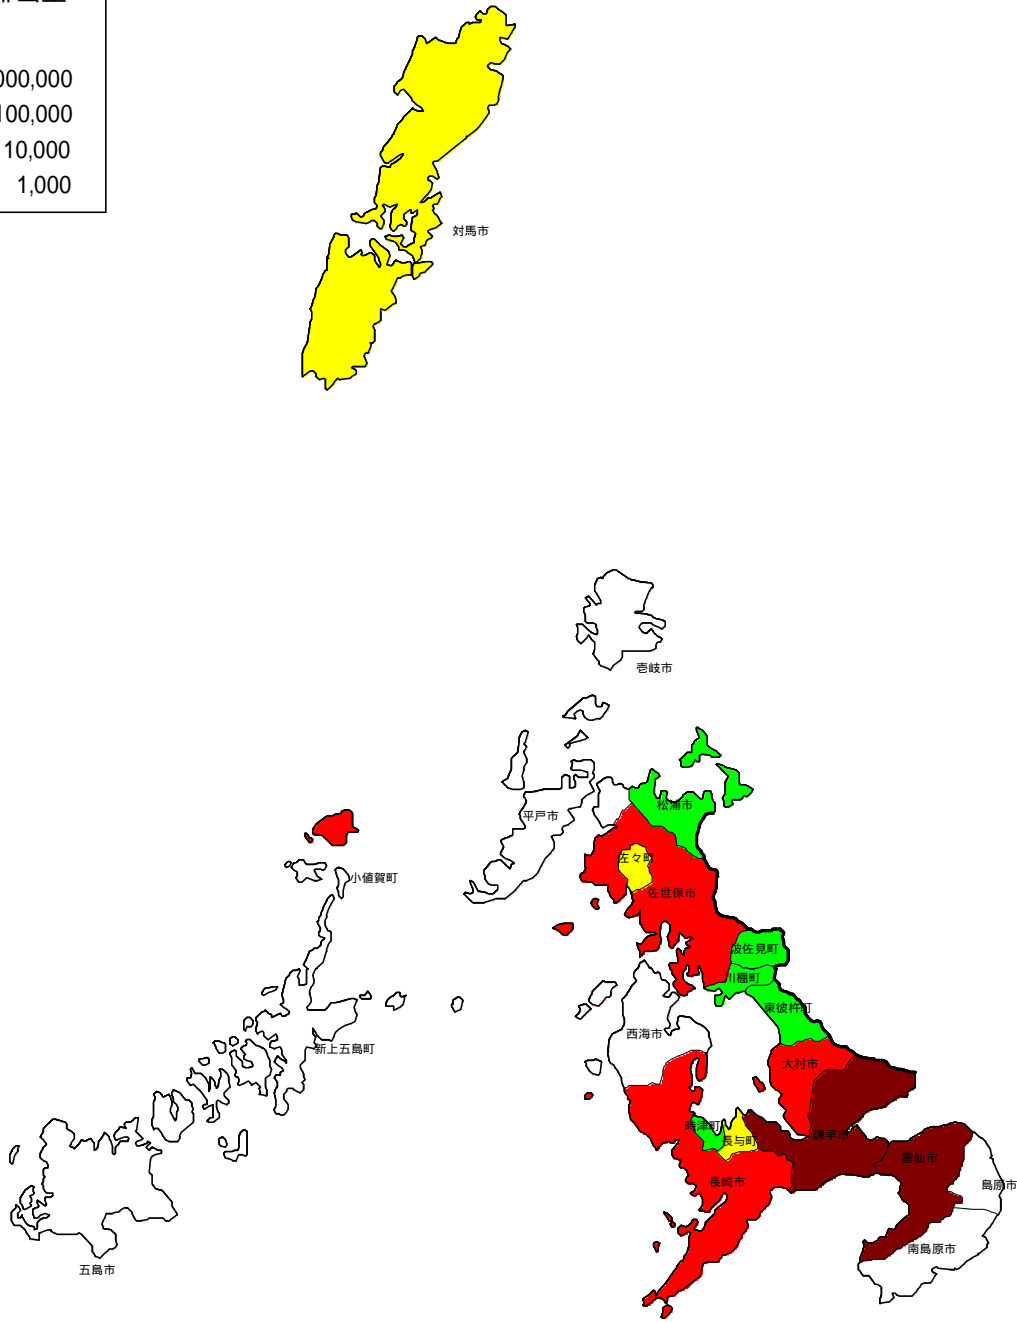

毒性重み付け排出量

- 1,000,000 ~
- 100,000 ~ 1,000,000
- 10,000 ~ 100,000
- 1,000 ~ 10,000
- ~ 1,000

長崎県

届出事業所からの「水域への水生生物に対する毒性重み付け排出量」市区町村比較 (平成28年度)

平成28年度末の市区町村名記載