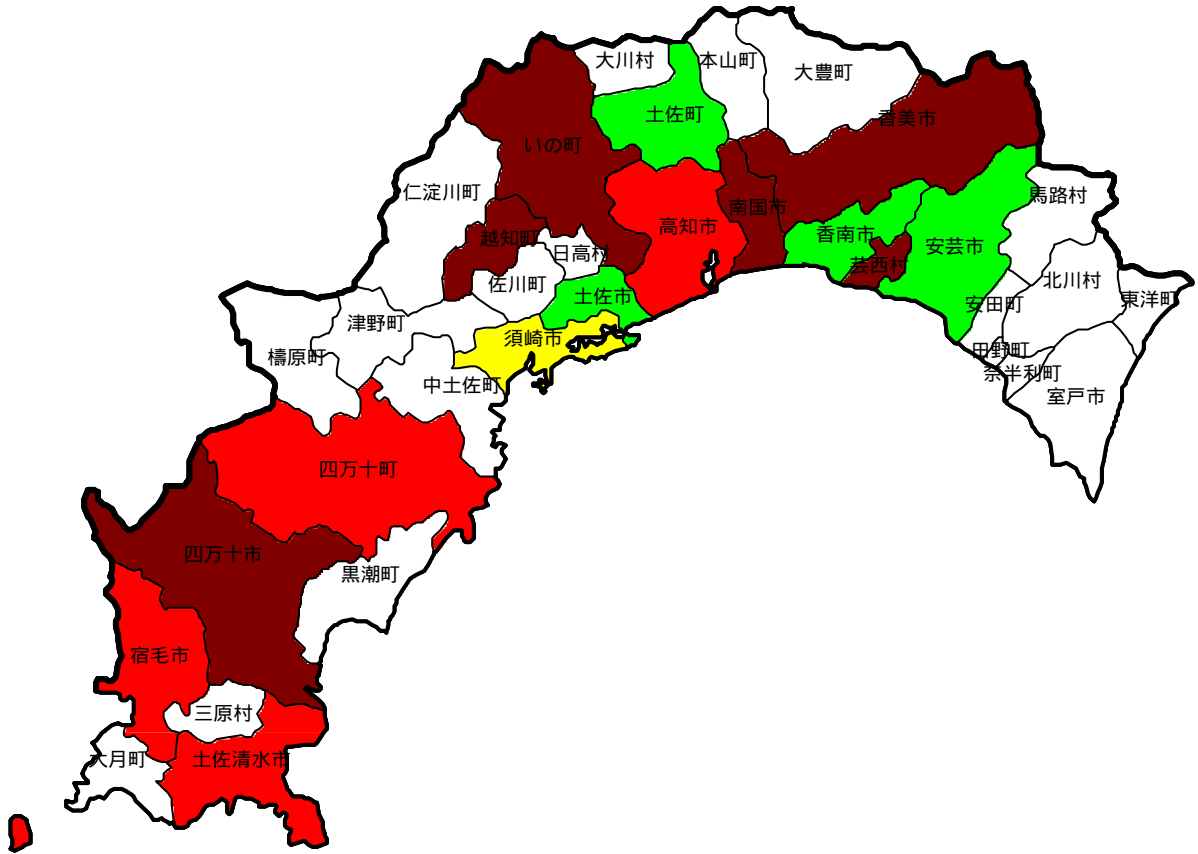

毒性重み付け排出量

- 1,000,000 ~
- 100,000 ~ 1,000,000
- 10,000 ~ 100,000
- 1,000 ~ 10,000
- ~ 1,000

高知県

届出事業所からの「水域への水生生物に対する毒性重み付け排出量」市区町村比較  
(平成28年度)

平成28年度末の市区町村名記載