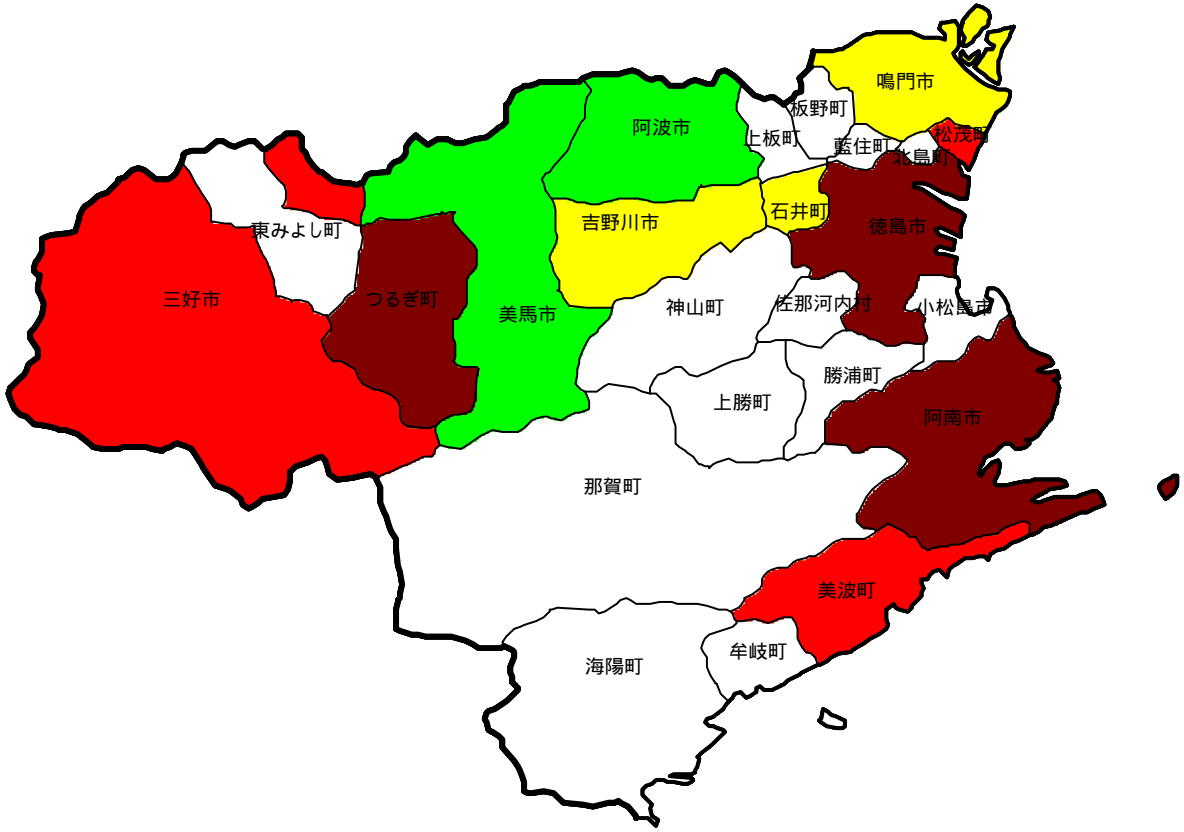

毒性重み付け排出量

徳島県

届出事業所からの「水域への水生生物に対する毒性重み付け排出量」市区町村比較  
(平成28年度)

平成28年度末の市区町村名記載