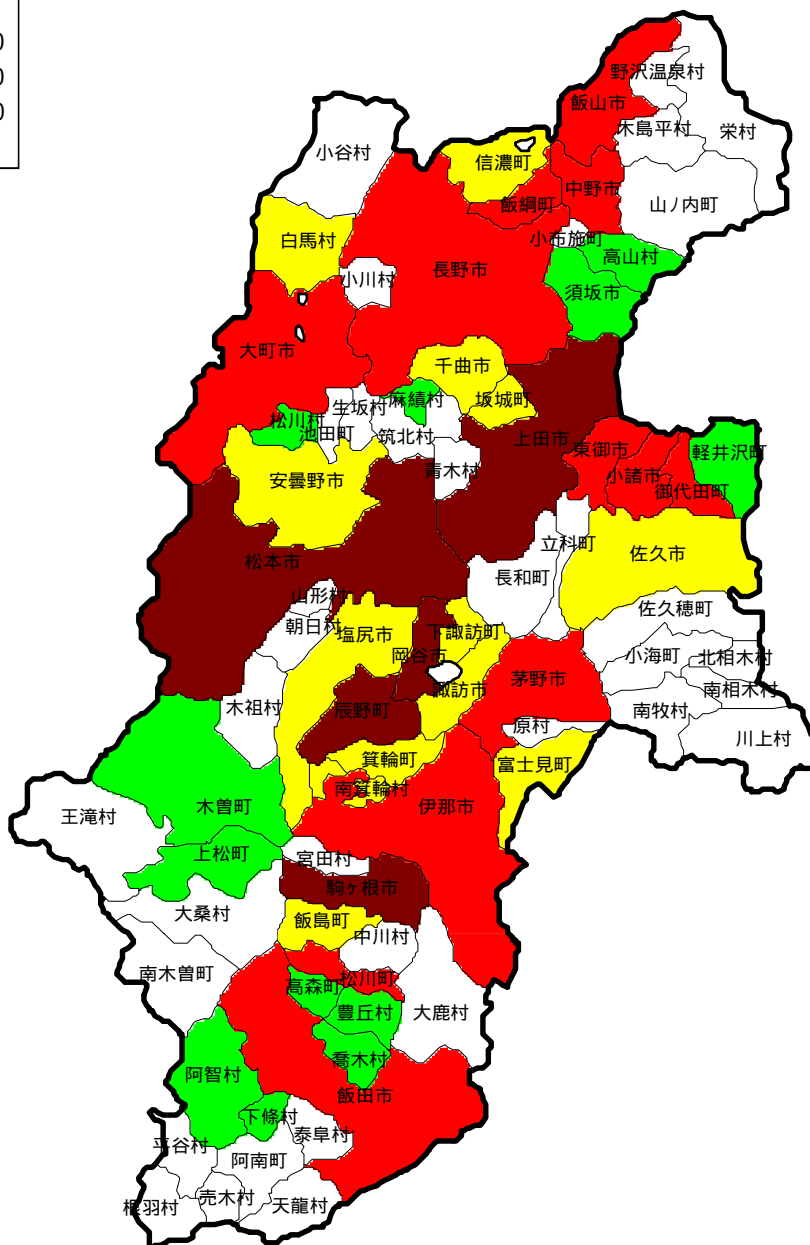

毒性重み付け排出量

- 10,000,000 ~
- 1,000,000 ~ 10,000,000
- 100,000 ~ 1,000,000
- 10,000 ~ 100,000
- ~ 10,000

長野県

届出事業所からの「大気への毒性重み付け排出量」市区町村比較 (平成28年度)

平成28年度末の市区町村名記載