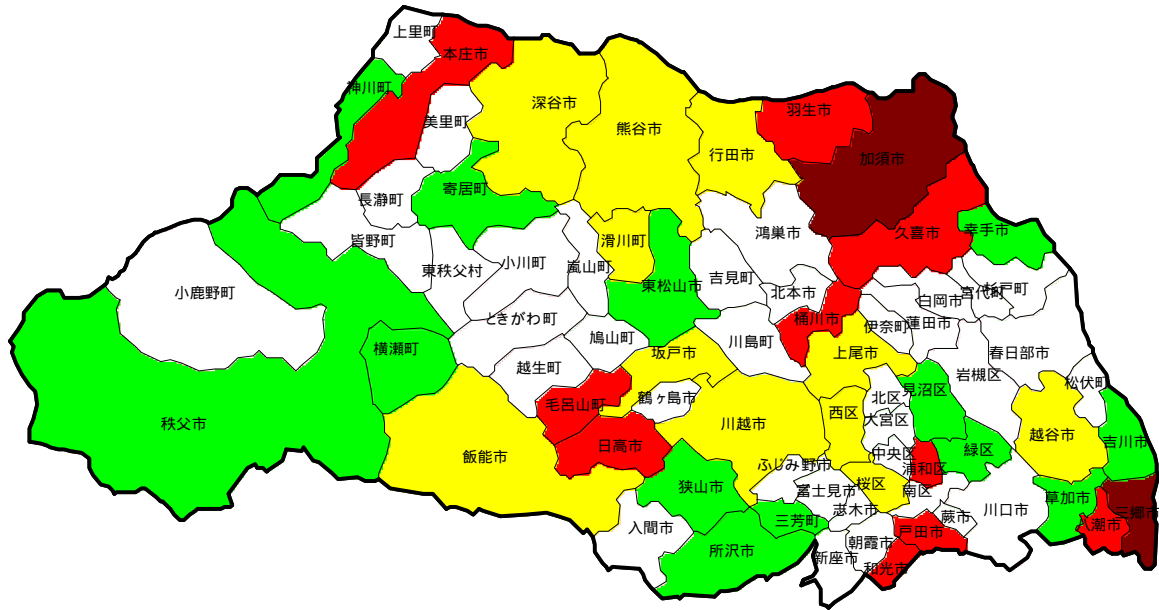

毒性重み付け排出量

- 100,000 ~
- 10,000 ~ 100,000
- 1,000 ~ 10,000
- 100 ~ 1,000
- ~ 100

埼玉県

届出事業所からの「水域へのヒトに対する毒性重み付け排出量」市区町村比較  
(平成28年度)

平成28年度末の市区町村名記載