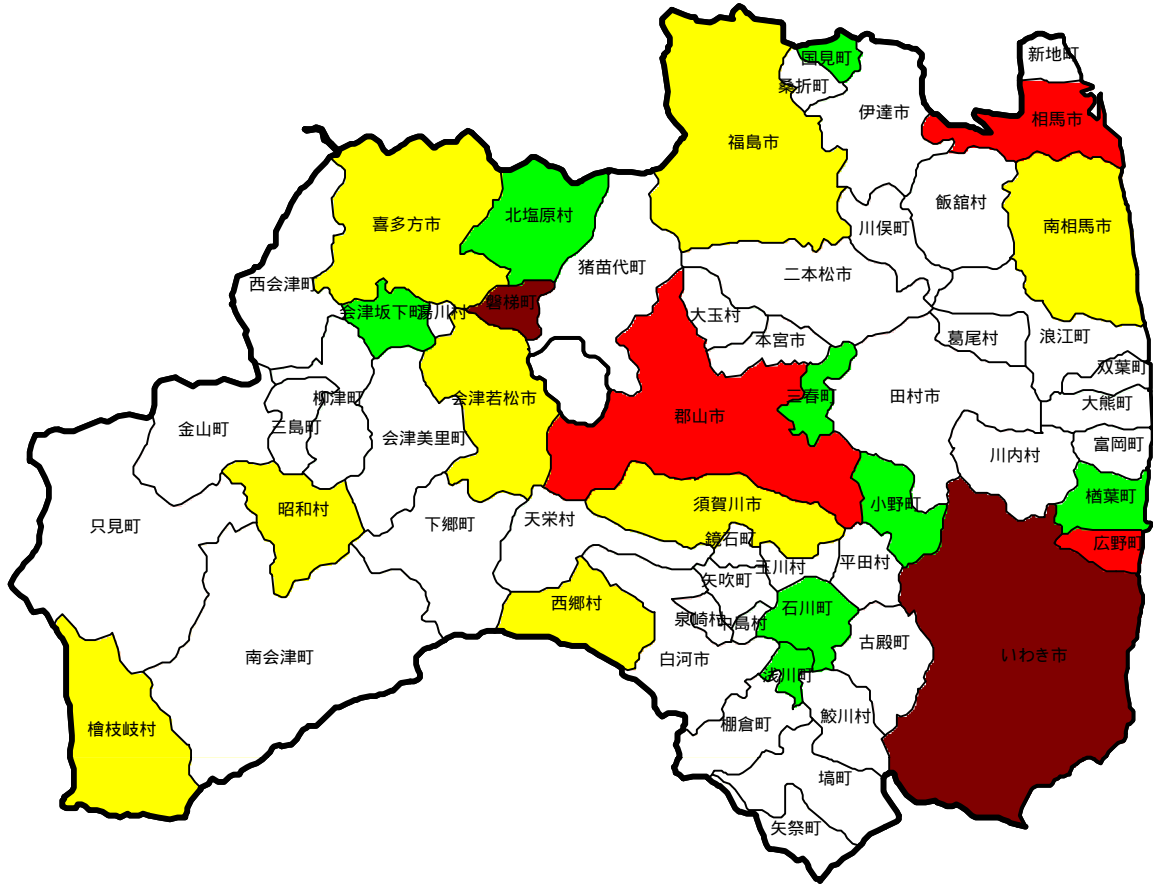

毒性重み付け排出量

福島県

届出事業所からの「水域へのヒトに対する毒性重み付け排出量」市区町村比較
(平成28年度)

平成28年度末の市区町村名記載