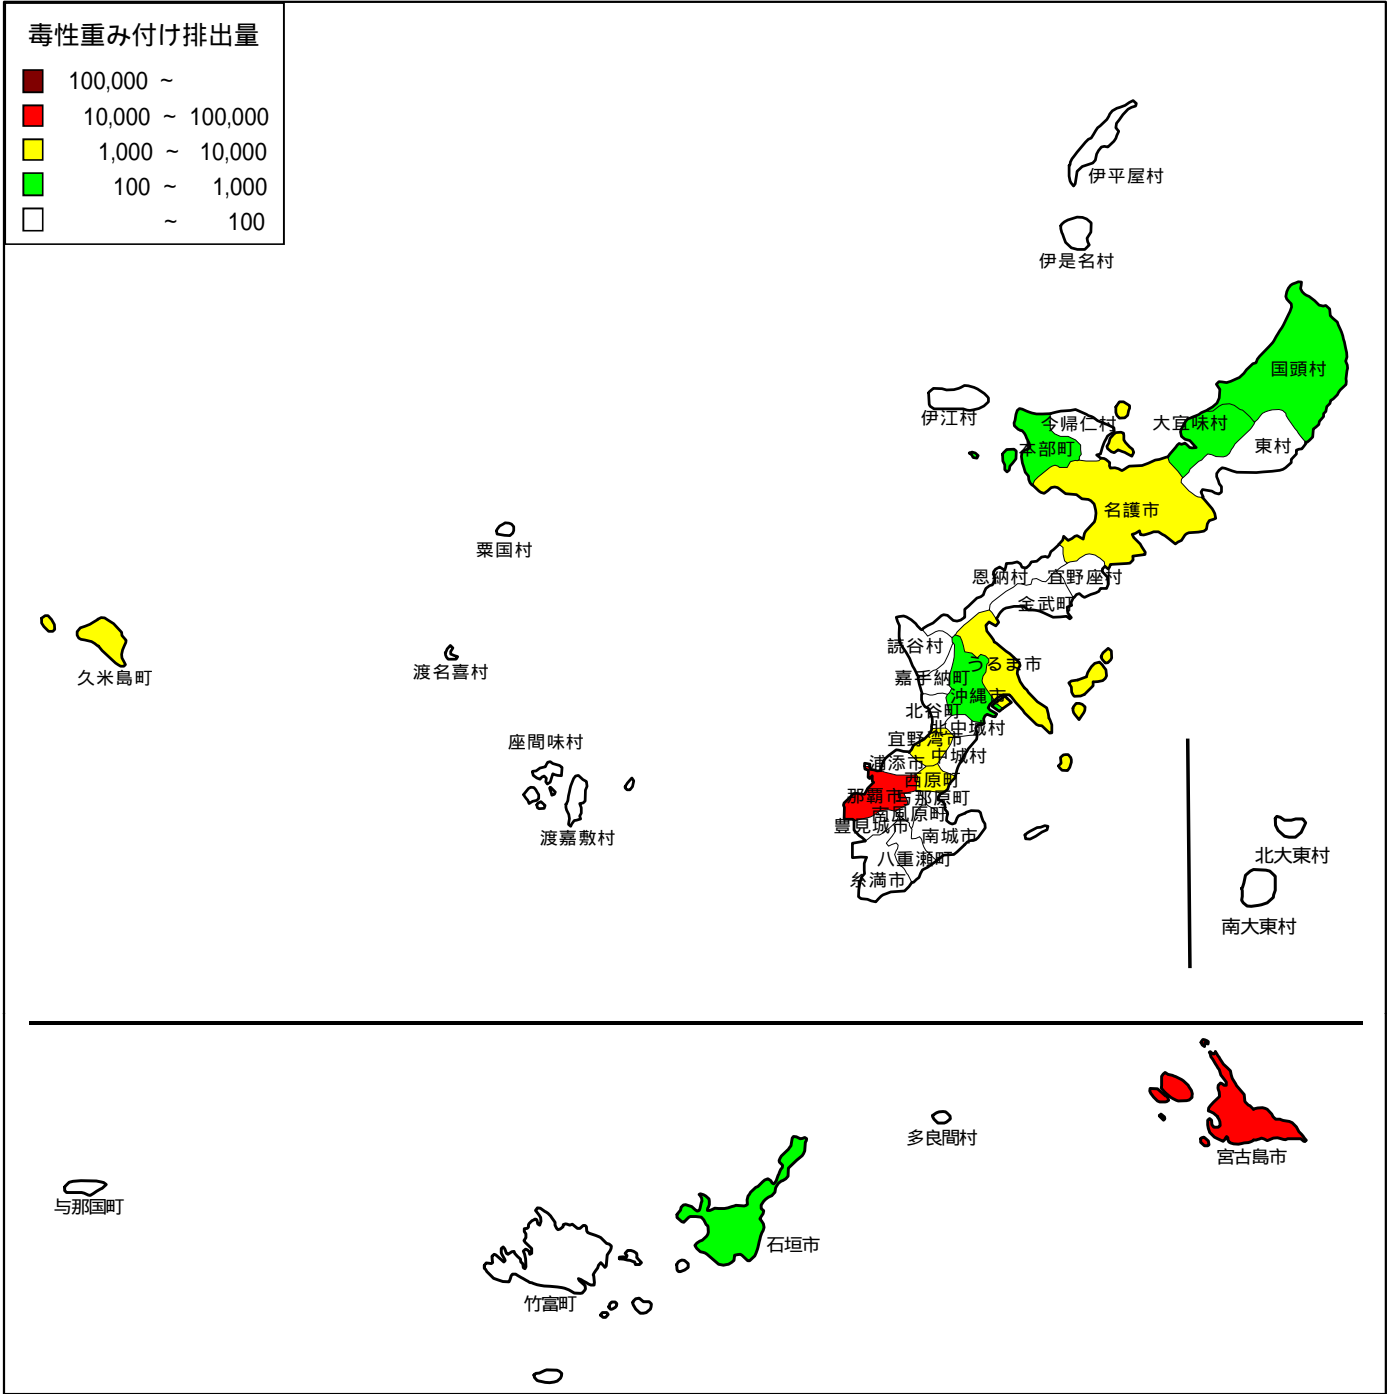

毒性重み付け排出量

沖縄県

届出事業所からの「水域への人に対する毒性重み付け排出量」市区町村比較  
(平成27年度)

平成27年度末の市区町村名記載