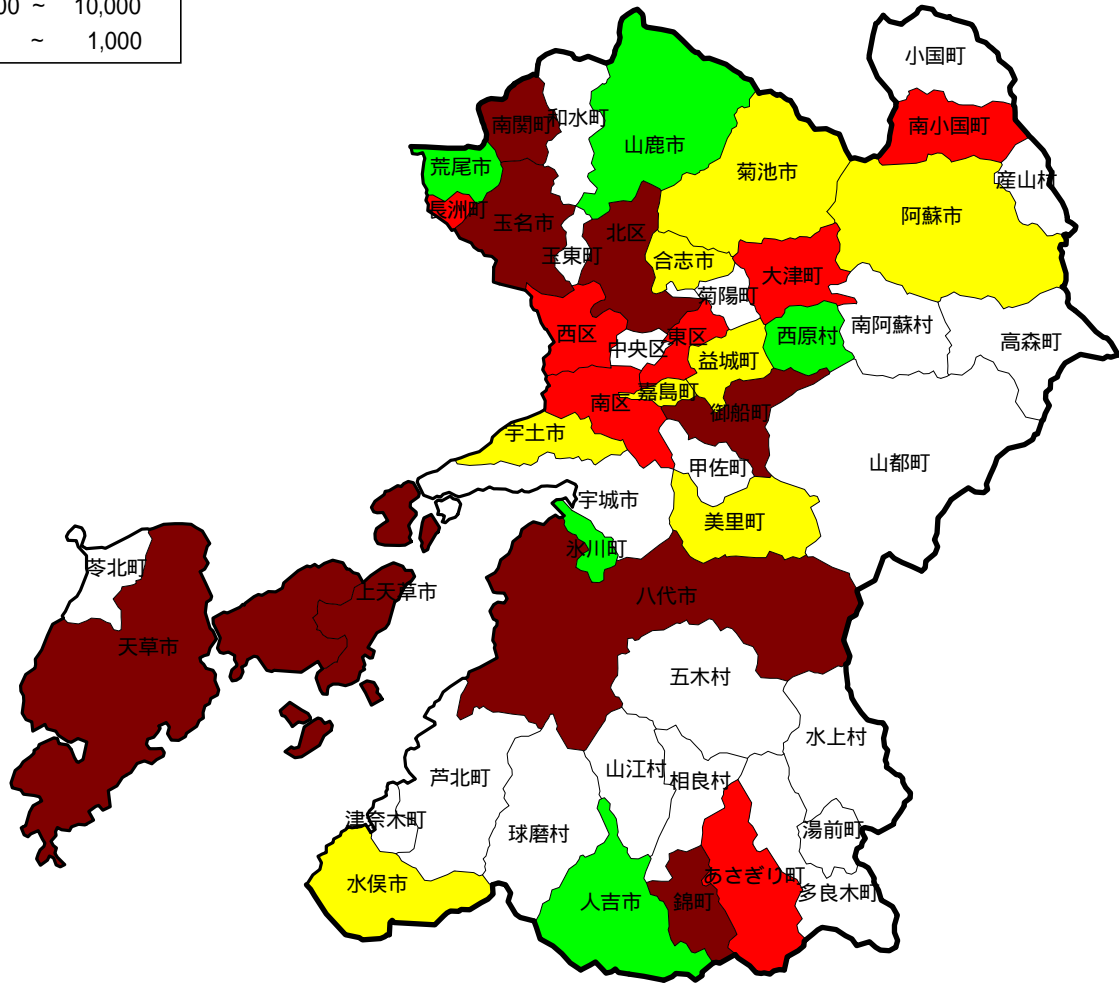

毒性重み付け排出量

- 1,000,000 ~
- 100,000 ~ 1,000,000
- 10,000 ~ 100,000
- 1,000 ~ 10,000
- ~ 1,000

熊本県

届出事業所からの「水域への水生生物に対する毒性重み付け排出量」市区町村比較
(平成27年度)

平成27年度末の市区町村名記載