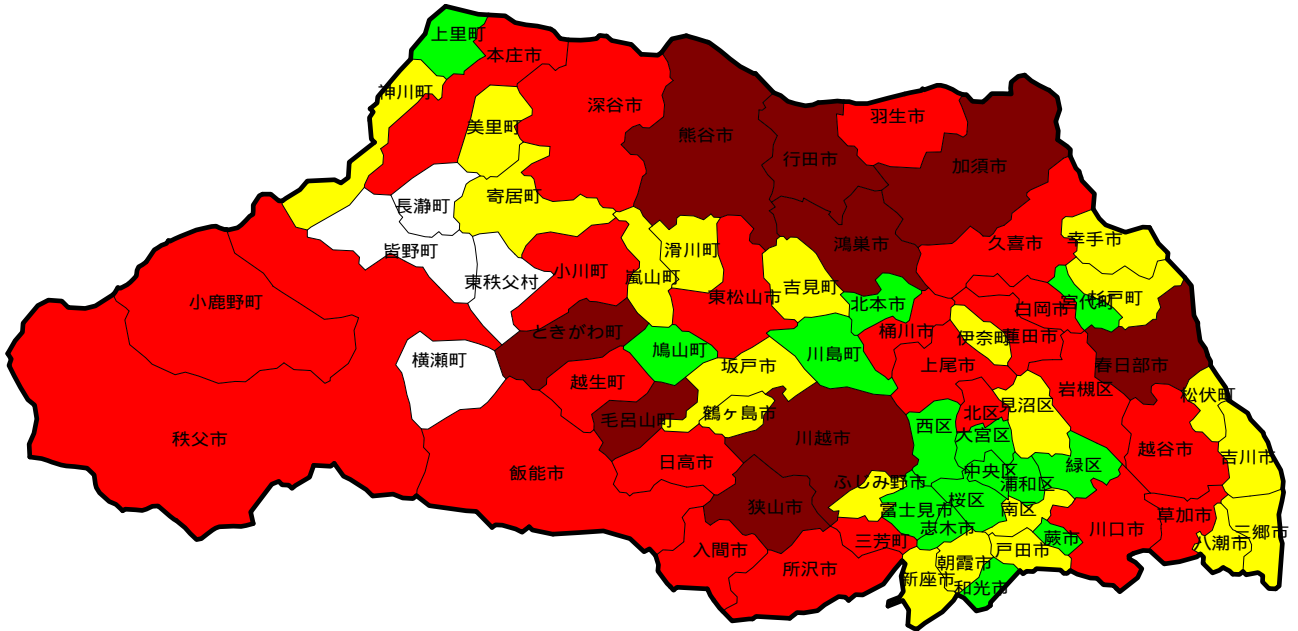

毒性重み付け排出量

埼玉県

届出事業所からの「大気への毒性重み付け排出量」市区町村比較
(平成27年度)

平成27年度末の市区町村名記載