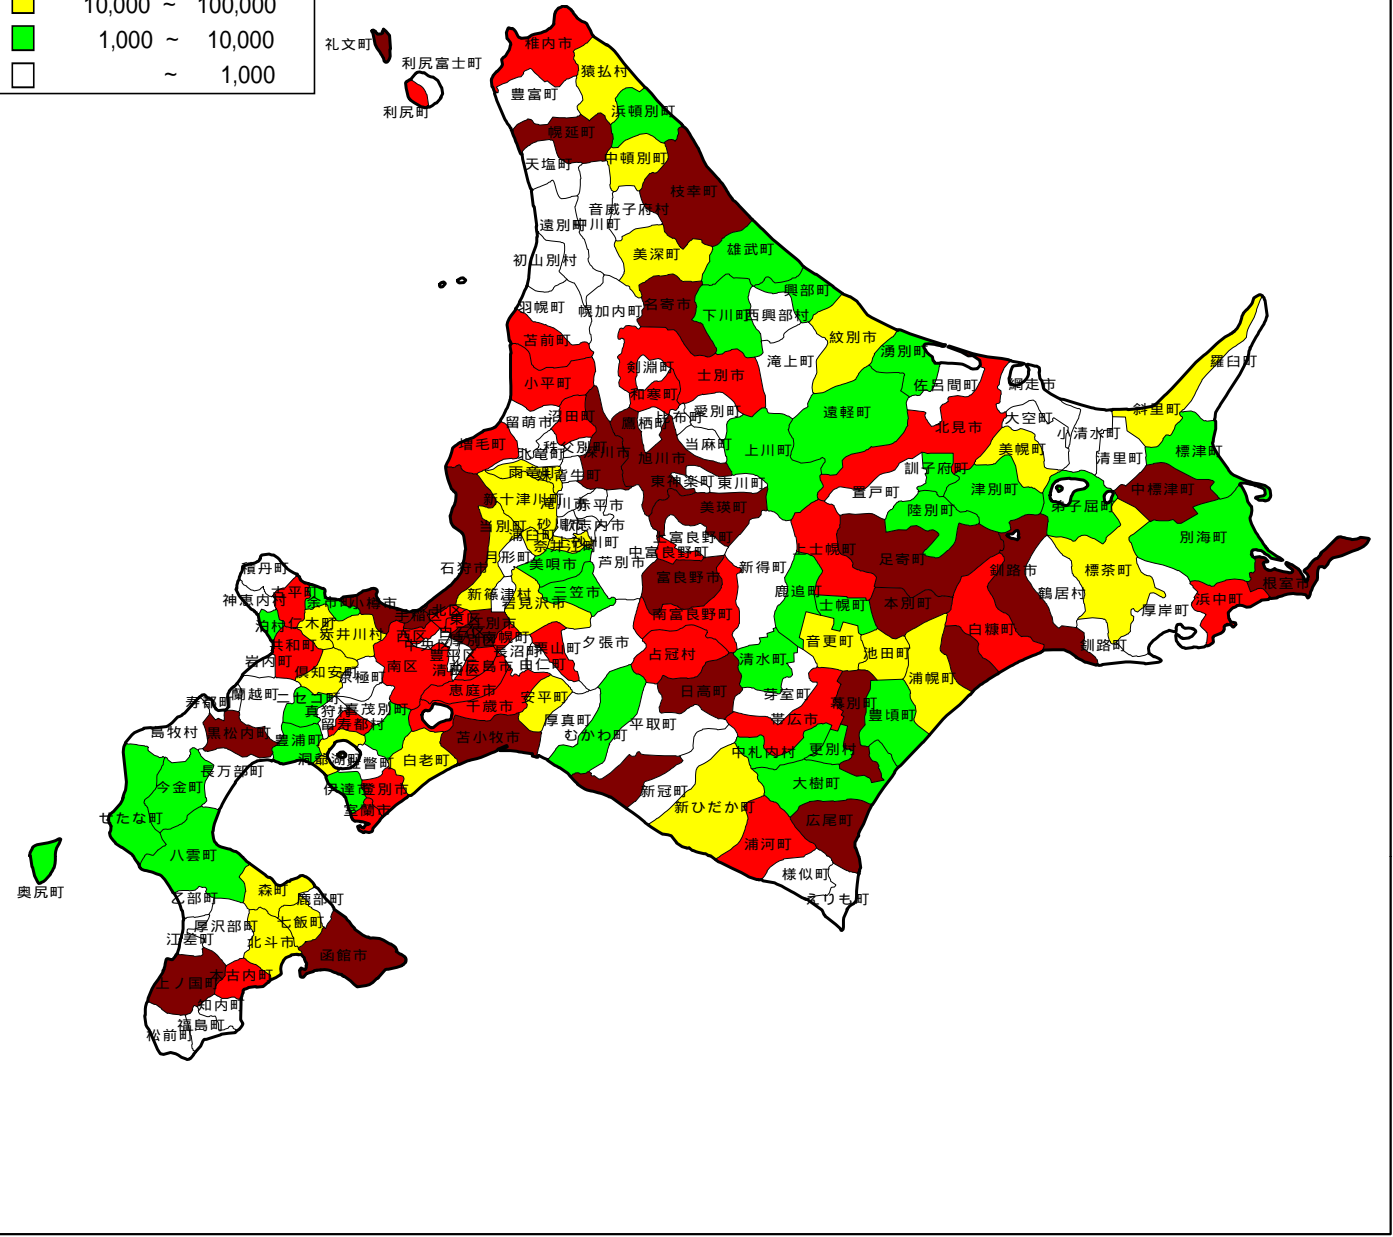

毒性重み付け排出量

北海道

届出事業所からの「水域への水生生物に対する毒性重み付け排出量」市区町村比較  
(平成27年度)

平成27年度末の市区町村名記載